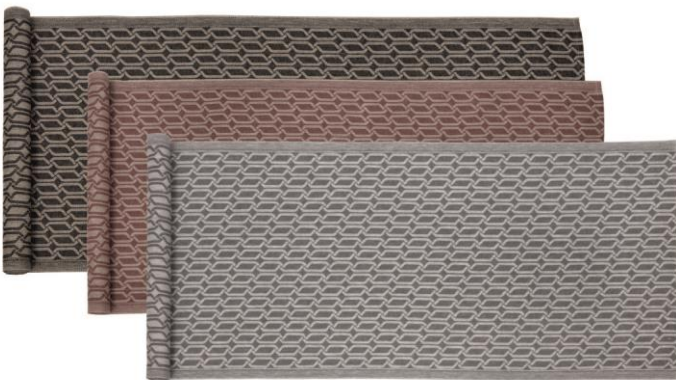

## LINKKI Seat Covers

Flat woven linen 50% LI 50% CO

- 3348 white/gray 45 x 55 cm
- 3349 natural/black 45 x 55 cm
- 3350 natural/dark plum 45 x 55 cm
- 3354 white/gray 45 x 160 cm
- 3355 natural/black 45 x 160 cm
- 3356 natural/dark plum 45 x 160 cm