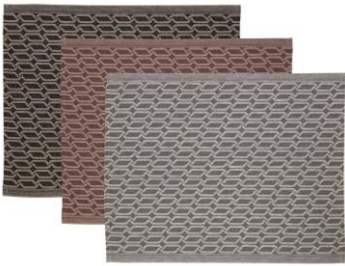

## LINKKI Seat Covers

Flat woven linen 50% LI 50% CO

- 3348 white/gray 45 x 55 cm
- 3349 natural/black 45 x 55 cm
- 3350 natural/dark plum 45 x 55 cm
- 3354 white/gray 45 x 160 cm
- 3355 natural/black 45 x 160 cm
- 3356 natural/dark plum 45 x 160 cm