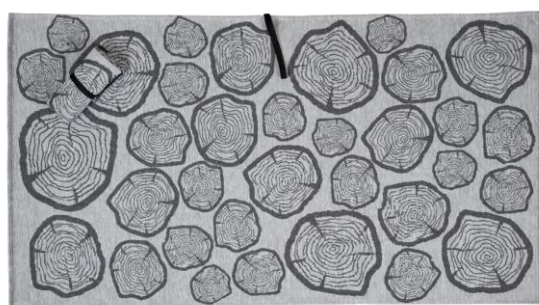

MÄNTY Roll Towel 80 x 145cm

3394 white/black

MÄNTY Sauna thermometer 13,5 x 15 cm

heat-treated birch

LI40