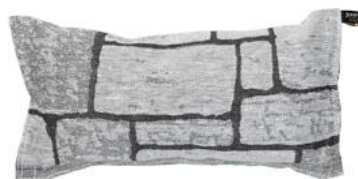

3351 LINKKI white / dark grey

3352 LINKKI natural / black

3353 LINKKI natural / dark plum

3041 KAIKU reversable  
white /dark gray

3024 KIVETYS white / black

2893 KOIVIKKO white / black

2175 LIITURAITA natural